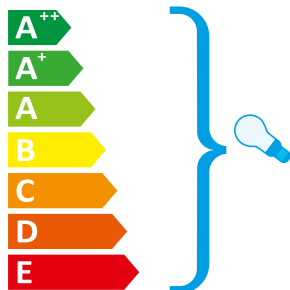

RCC 60F/WH

Acest corp de iluminat
poate fi utilizat cu becuri
din clasele energetice:

874/2012